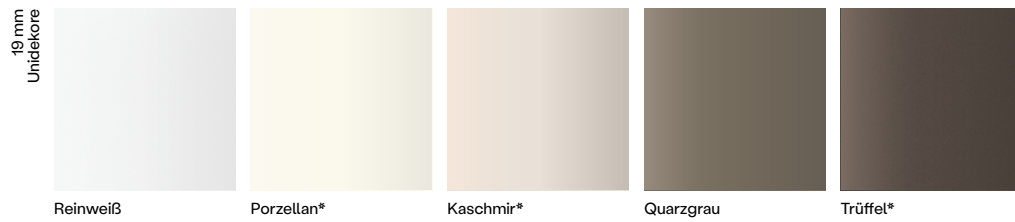

Platten / Metall Farbwelten

Edition 2025

Feinspanplatte direkt beschichtet
Compact
Furniere
Nano
Lino
Metall pulverbeschichtet

Feinspanplatte direkt beschichtet

Reinweiß

Porzellan*

Kaschmir*

Quarzgrau

Trüffel*

Satinweiß

Pastellgrau*

Schiefergrau

Diamantgrau*

Tiefschwarz*

Hellgelb

Karamell