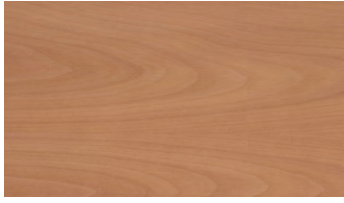

Tune

Materialien /Materials

Birnbaum natur
Pear natural

Am. Kirschbaum natur
Am. Cherry natural

Eiche matt
Oak matt

Eiche hell
Oak light

Eiche titangrau
Oak grey titan

Eiche urban grey
Oak urban grey

Räuchereiche
Oak smoked

Zebrano grau
Zebrano grey

Zebrano natur
Zebrano natural

Am. Nussbaum natur
Am. Walnut natural

Nussbaum tabac
Walnut tobacco

Eiche schwarz
Oak black

Laminat Nano weiß
Laminate nano white

Laminat Nano stone
Laminate nano stone

Laminat Nano schwarz
Laminate nano black

Die abgebildeten Farben sind nicht farbverbindlich. Die Darstellung kann je nach Monitor und Drucker variieren. Weitere Oberflächenausführungen wie Furniere, Laminare und Linoleum nach Muster auf Anfrage.

The colours shown are intended as a guideline only. Their representation may vary depending on the monitor and printer. Further surface finishes such as natural wood veneer, laminate and linoleum on request by sample.