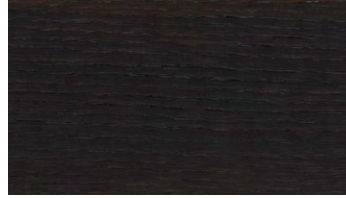

Tune

Materialien /Materials

Birnbaum natur
Pear natural

Am. Kirschbaum natur
Am. Cherry natural

Eiche matt
Oak matt

Eiche hell
Oak light

Eiche titangrau
Oak grey titan

Eiche urban grey
Oak urban grey

Räuchereiche
Oak smoked

Zebrano grau
Zebrano grey

Zebrano natur
Zebrano natural

Am. Nussbaum natur
Am. Walnut natural

Nussbaum tabac
Walnut tobacco

Eiche schwarz
Oak black

Laminat Nano weiß
Laminate nano white

Laminat Nano stone
Laminate nano stone

Laminat Nano schwarz
Laminate nano black

Die abgebildeten Farben sind nicht farbverbindlich. Die Darstellung kann je nach Monitor und Drucker variieren. Weitere Oberflächenausführungen wie Furniere, Laminare und Linoleum nach Muster auf Anfrage.

The colours shown are intended as a guideline only. Their representation may vary depending on the monitor and printer. Further surface finishes such as natural wood veneer, laminate and linoleum on request by sample.