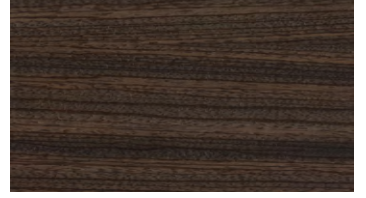

Tune

Materialien /Materials

Birnbaum natur
Pear natural

Am. Kirschbaum natur
Am. Cherry natural

Eiche matt
Oak matt

Eiche hell
Oak light

Eiche titangrau
Oak grey titan

Eiche urban grey
Oak urban grey

Räuchereiche
Oak smoked

Zebrano grau
Zebrano grey

Zebrano natur
Zebrano natural

Am. Nussbaum natur
Am. Walnut natural

Nussbaum tabac
Walnut tobacco

Eiche schwarz
Oak black

Laminat Nano weiß
Laminate nano white

Laminat Nano stone
Laminate nano stone

Laminat Nano schwarz
Laminate nano black

Die abgebildeten Farben sind nicht farbverbindlich. Die Darstellung kann je nach Monitor und Drucker variieren. Weitere Oberflächenausführungen wie Furniere, Laminare und Linoleum nach Muster auf Anfrage.

The colours shown are intended as a guideline only. Their representation may vary depending on the monitor and printer. Further surface finishes such as natural wood veneer, laminate and linoleum on request by sample.