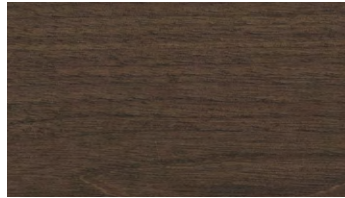

Tune

Materialien /Materials

Birnbaum natur
Pear natural

Am. Kirschbaum natur
Am. Cherry natural

Eiche matt
Oak matt

Eiche hell
Oak light

Eiche titangrau
Oak grey titan

Eiche urban grey
Oak urban grey

Räuchereiche
Oak smoked

Zebrano grau
Zebrano grey

Zebrano natur
Zebrano natural

Am. Nussbaum natur
Am. Walnut natural

Nussbaum tabac
Walnut tobacco

Eiche schwarz
Oak black

Laminat Nano weiß
Laminate nano white

Laminat Nano stone
Laminate nano stone

Laminat Nano schwarz
Laminate nano black

Die abgebildeten Farben sind nicht farbverbindlich. Die Darstellung kann je nach Monitor und Drucker variieren. Weitere Oberflächenausführungen wie Furniere, Laminare und Linoleum nach Muster auf Anfrage.

The colours shown are intended as a guideline only. Their representation may vary depending on the monitor and printer. Further surface finishes such as natural wood veneer, laminate and linoleum on request by sample.