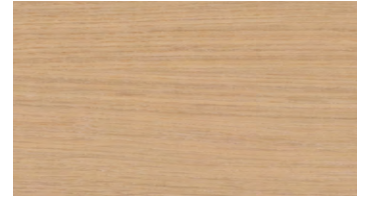

Tune

Materialien /Materials

Birnbaum natur
Pear natural

Am. Kirschbaum natur
Am. Cherry natural

Eiche matt
Oak matt

Eiche hell
Oak light

Eiche titangrau
Oak grey titan

Eiche urban grey
Oak urban grey

Räuchereiche
Oak smoked

Zebrano grau
Zebrano grey

Zebrano natur
Zebrano natural

Am. Nussbaum natur
Am. Walnut natural

Nussbaum tabac
Walnut tobacco

Eiche schwarz
Oak black

Laminat Nano weiß
Laminate nano white

Laminat Nano stone
Laminate nano stone

Laminat Nano schwarz
Laminate nano black

Die abgebildeten Farben sind nicht farbverbindlich. Die Darstellung kann je nach Monitor und Drucker variieren. Weitere Oberflächenausführungen wie Furniere, Laminare und Linoleum nach Muster auf Anfrage.

The colours shown are intended as a guideline only. Their representation may vary depending on the monitor and printer. Further surface finishes such as natural wood veneer, laminate and linoleum on request by sample.