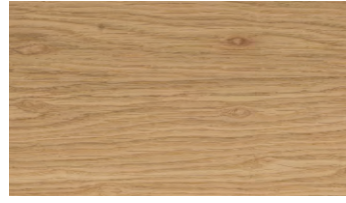

Tune

Materialien /Materials

Birnbaum natur
Pear natural

Am. Kirschbaum natur
Am. Cherry natural

Eiche matt
Oak matt

Eiche hell
Oak light

Eiche titangrau
Oak grey titan

Eiche urban grey
Oak urban grey

Räuchereiche
Oak smoked

Zebrano grau
Zebrano grey

Zebrano natur
Zebrano natural

Am. Nussbaum natur
Am. Walnut natural

Nussbaum tabac
Walnut tobacco

Eiche schwarz
Oak black

Laminat Nano weiß
Laminate nano white

Laminat Nano stone
Laminate nano stone

Laminat Nano schwarz
Laminate nano black

Die abgebildeten Farben sind nicht farbverbindlich. Die Darstellung kann je nach Monitor und Drucker variieren. Weitere Oberflächenausführungen wie Furniere, Laminare und Linoleum nach Muster auf Anfrage.

The colours shown are intended as a guideline only. Their representation may vary depending on the monitor and printer. Further surface finishes such as natural wood veneer, laminate and linoleum on request by sample.