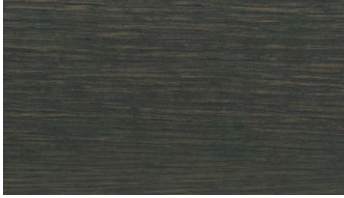

Tune

Materialien /Materials

Birnbaum natur
Pear natural

Am. Kirschbaum natur
Am. Cherry natural

Eiche matt
Oak matt

Eiche hell
Oak light

Eiche titangrau
Oak grey titan

Eiche urban grey
Oak urban grey

Räuchereiche
Oak smoked

Zebrano grau
Zebrano grey

Zebrano natur
Zebrano natural

Am. Nussbaum natur
Am. Walnut natural

Nussbaum tabac
Walnut tobacco

Eiche schwarz
Oak black

Laminat Nano weiß
Laminate nano white

Laminat Nano stone
Laminate nano stone

Laminat Nano schwarz
Laminate nano black

Die abgebildeten Farben sind nicht farbverbindlich. Die Darstellung kann je nach Monitor und Drucker variieren. Weitere Oberflächenausführungen wie Furniere, Laminare und Linoleum nach Muster auf Anfrage.

The colours shown are intended as a guideline only. Their representation may vary depending on the monitor and printer. Further surface finishes such as natural wood veneer, laminate and linoleum on request by sample.