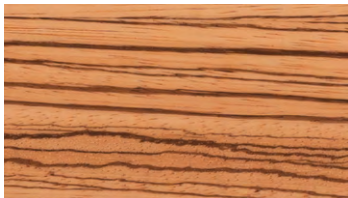

## Materialien /Materials

Birnbbaum natur  
Pear natural

Am. Kirschbaum natur  
Am. Cherry natural

Eiche matt  
Oak matt

Eiche hell  
Oak light

Eiche urban grey  
Oak urban grey

Räuchereiche  
Smoked Oak

Eiche titangrau  
Oak grey titan

Am. Nussbaum natur  
Am. Walnut natural

Nussbaum tabac  
Walnut tobacco

Zebrano natur  
Zebrano natural

Zebrano grau  
Zebrano grey

Eiche schwarz  
Oak black

Laminat Nano weiß  
Laminate nano white

Laminat Nano stone  
Laminate nano stone

Laminat Nano pine  
Laminate nano pine

Laminat Nano brick  
Laminate nano brick

Laminat Nano mocca  
Laminate nano mocca

Laminat Nano schwarz  
Laminate nano black

Laminat grau  
Laminate grey

Die abgebildeten Farben sind nicht farbverbindlich. Die Darstellung kann je nach Monitor und Drucker variieren. Weitere Oberflächen Ausführungen wie Furniere und Laminat nach Muster auf Anfrage.