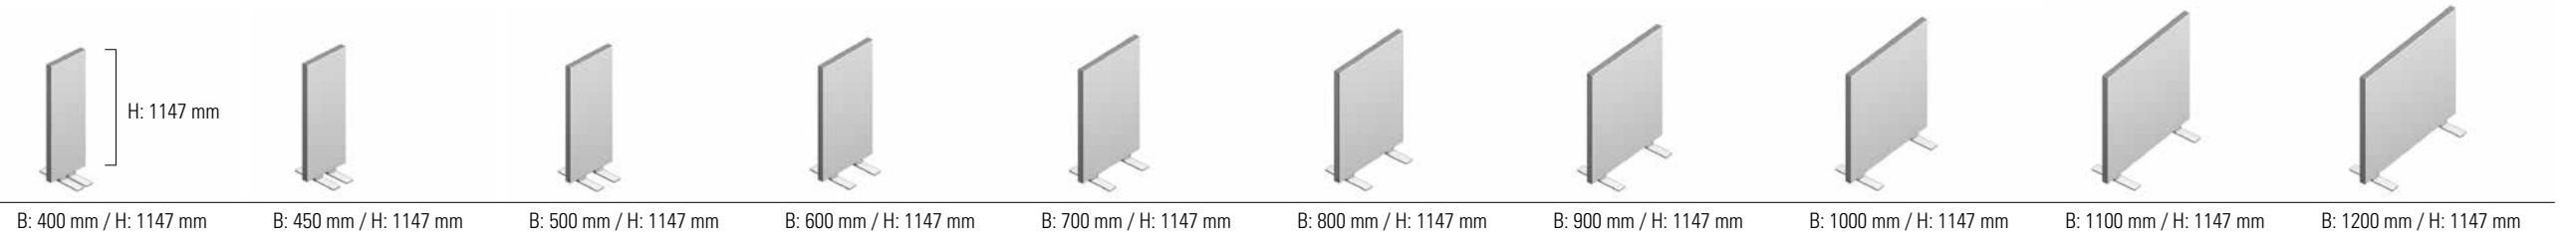

AL STELLWAND

3 OH

H: 1147 mm

B: 400 mm / H: 1147 mm

B: 450 mm / H: 1147 mm

B: 500 mm / H: 1147 mm

B: 600 mm / H: 1147 mm

B: 700 mm / H: 1147 mm

B: 800 mm / H: 1147 mm

B: 900 mm / H: 1147 mm

B: 1000 mm / H: 1147 mm

B: 1100 mm / H: 1147 mm

B: 1200 mm / H: 1147 mm