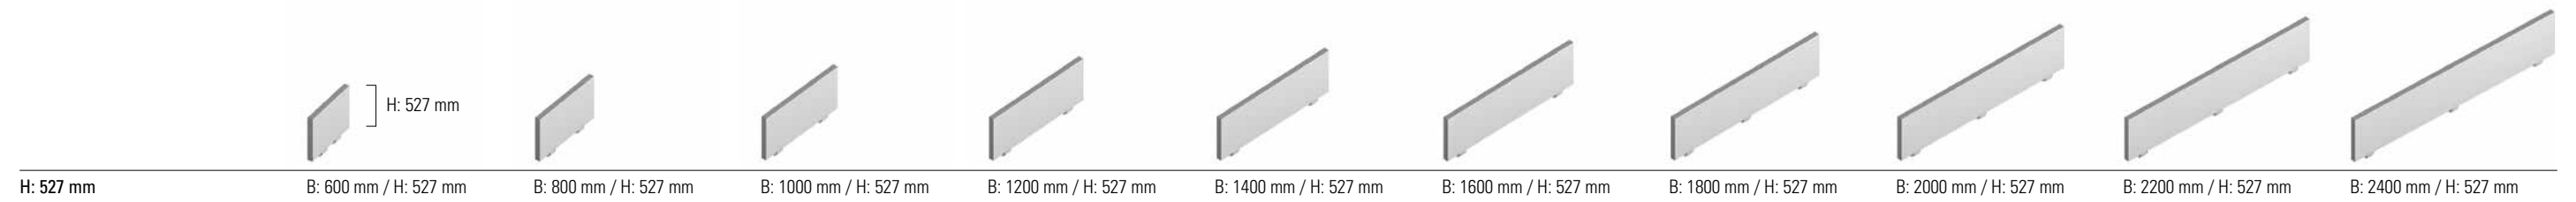

## AL SICHTSCHUTZBLENDE

H: 427 MM, B: 600 / 800 / 1000 / 1200 / 1400 / 1600 / 1800 / 2000 / 2200 / 2400  
H: 527 MM, B: 600 / 800 / 1000 / 1200 / 1400 / 1600 / 1800 / 2000 / 2200 / 2400  
H: 627 MM, B: 600 / 800 / 1000 / 1200 / 1400 / 1600 / 1800 / 2000 / 2200 / 2400

## 4 OH

H: 1498 mm

B: 400 mm / H: 1498 mm

B: 450 mm / H: 1498 mm

B: 500 mm / H: 1498 mm

B: 600 mm / H: 1498 mm

B: 700 mm / H: 1498 mm

B: 800 mm / H: 1498 mm