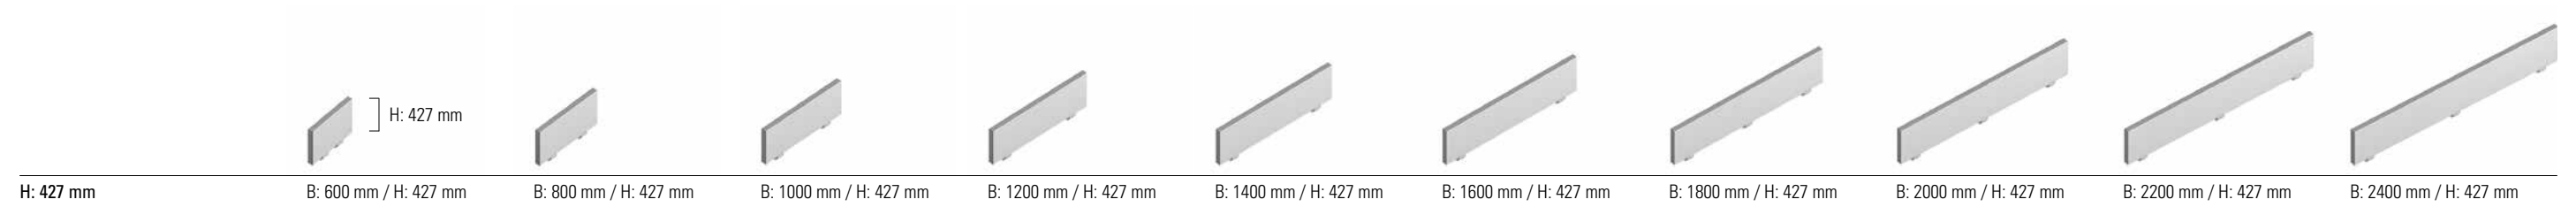

## AL SICHTSCHUTZBLENDE

H: 427 MM, B: 600 / 800 / 1000 / 1200 / 1400 / 1600 / 1800 / 2000 / 2200 / 2400  
H: 527 MM, B: 600 / 800 / 1000 / 1200 / 1400 / 1600 / 1800 / 2000 / 2200 / 2400  
H: 627 MM, B: 600 / 800 / 1000 / 1200 / 1400 / 1600 / 1800 / 2000 / 2200 / 2400

## 4 OH

H: 1498 mm

B: 400 mm / H: 1498 mm

B: 450 mm / H: 1498 mm

B: 500 mm / H: 1498 mm

B: 600 mm / H: 1498 mm

B: 700 mm / H: 1498 mm

B: 800 mm / H: 1498 mm