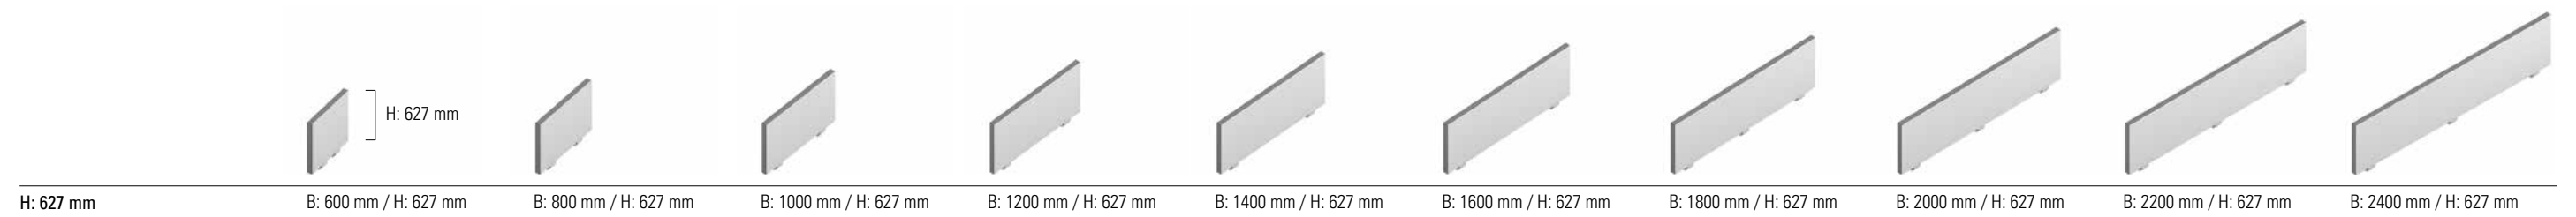

## AL SICHTSCHUTZBLENDE

H: 427 MM, B: 600 / 800 / 1000 / 1200 / 1400 / 1600 / 1800 / 2000 / 2200 / 2400  
H: 527 MM, B: 600 / 800 / 1000 / 1200 / 1400 / 1600 / 1800 / 2000 / 2200 / 2400  
H: 627 MM, B: 600 / 800 / 1000 / 1200 / 1400 / 1600 / 1800 / 2000 / 2200 / 2400

## 4 OH

H: 1498 mm

B: 400 mm / H: 1498 mm

B: 450 mm / H: 1498 mm

B: 500 mm / H: 1498 mm

B: 600 mm / H: 1498 mm

B: 700 mm / H: 1498 mm

B: 800 mm / H: 1498 mm