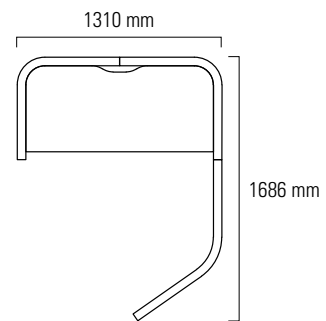

CASONI RAUMZONIERUNGSSYSTEM 90°
Die Tischplatte wird mit massiven Aluminiumwinkeln montiert. Die Elektrifizierung erfolgt über eine stoffbespannte Kabelführung und DOCK-Elektrifizierungsbox.

CASONI RAUMZONIERUNGSSYSTEM 125°
Durch die Anordnung der Elemente im 125°-Winkel entsteht eine organische Form. Es gibt keine parallel stehenden Wände. Elektrifizierung über eine stoffbespannte Kabelführung und DOCK-Elektrifizierungsbox.