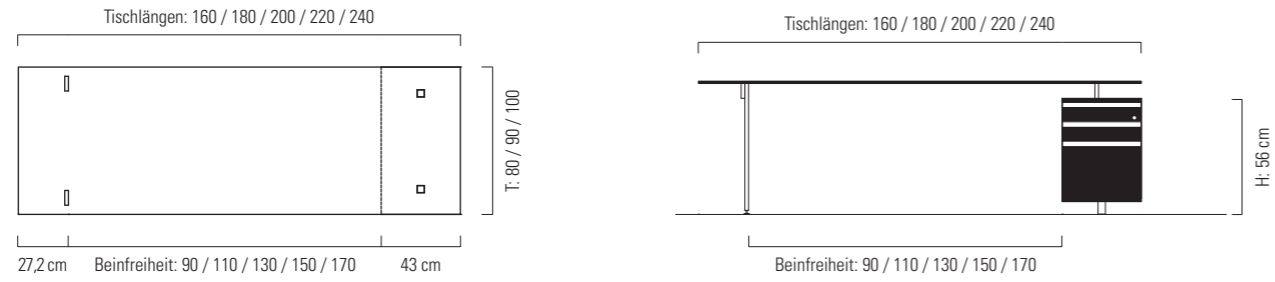

TISCHE UND UNTERBAUTEN.

LoftLine Tische sind 72 cm hoch. Auf Wunsch 69 oder 75 cm. Wie Sie die Elemente Tisch und Kubus kombinieren, ob links oder rechts, bleibt Ihnen überlassen. So wie die Oberflächenmaterialien: Compact-Platte, Feinspanplatte, Glas oder furniert. Der Kubus ist in der Ausführung Feinspanplatte oder furniert erhältlich.

KUBUS 0.5

Ladeneinteilung 1. 2. 6

PLATTENGRÖSSEN T/B:
 80 x 160/180/200/220/240 cm
 90 x 160/180/200/220/240 cm
 100 x 160/180/200/220/240 cm

BESPRECHUNGSTISCHE T/B:
 110 x 200/240 cm
 149 x 149 cm

Ladeneinteilung 1. 2. 3. 3