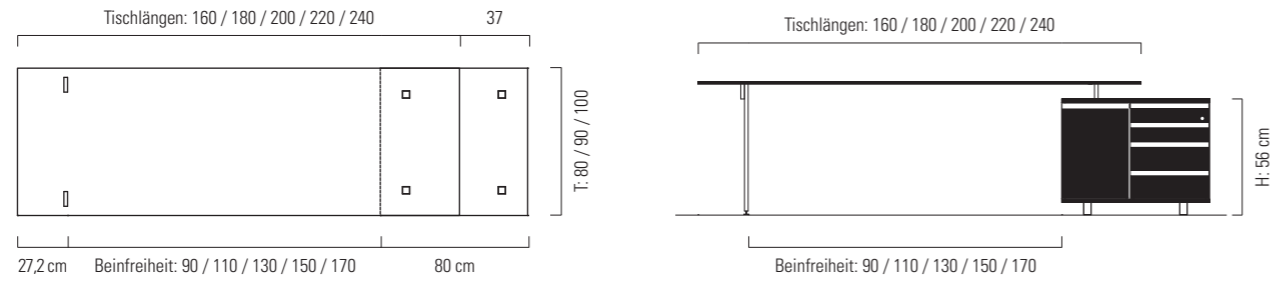

TISCHE UND UNTERBAUTEN.

LoftLine Tische sind 72 cm hoch. Auf Wunsch 69 oder 75 cm. Wie Sie die Elemente Tisch und Kubus kombinieren, ob links oder rechts, bleibt Ihnen überlassen. So wie die Oberflächenmaterialien: Compact-Platte, Feinspanplatte, Glas oder furniert. Der Kubus ist in der Ausführung Feinspanplatte oder furniert erhältlich.

KUBUS 0.5

Ladeneinteilung 1. 2. 6

PLATTENGRÖSSEN T/B:
 80 x 160/180/200/220/240 cm
 90 x 160/180/200/220/240 cm
 100 x 160/180/200/220/240 cm

BESPRECHUNGSTISCHE T/B:
 110 x 200/240 cm
 149 x 149 cm

Ladeneinteilung 1. 2. 3. 3

KUBUS 1.0

Ladeneinteilung 1. 2. 3. 3
 Element für CPU

Ladeneinteilung 1. 2. 6
 Element für CPU

Ladeneinteilung 1. 2. 6
 2-türiges Element seitlich

Ladeneinteilung 1. 2. 3. 3
 2-türiges Element seitlich

MEDIENCENTER