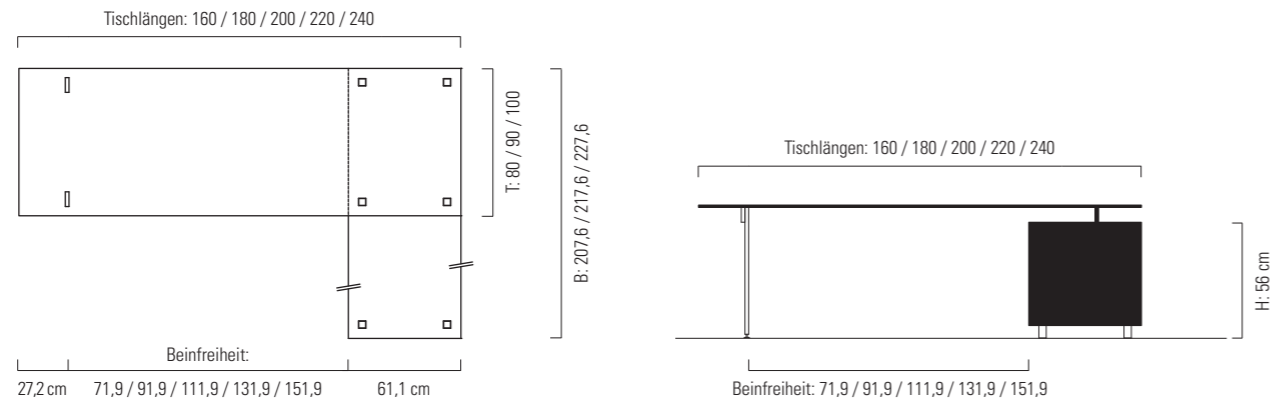

KUBUS 0.5

Ladeneinteilung 1. 2. 6

PLATTENGRÖSSEN T/B:
 80 x 160/180/200/220/240 cm
 90 x 160/180/200/220/240 cm
 100 x 160/180/200/220/240 cm

BESPRECHUNGSTISCHE T/B:
 110 x 200/240 cm
 149 x 149 cm

Ladeneinteilung 1. 2. 3. 3

KUBUS 1.0

Ladeneinteilung 1. 2. 3. 3
 Element für CPU

Ladeneinteilung 1. 2. 6
 Element für CPU

Ladeneinteilung 1. 2. 6
 2-türiges Element seitlich

Ladeneinteilung 1. 2. 3. 3
 2-türiges Element seitlich

MEDIENCENTER

Benutzerseitig

Benutzerabgewandte Seite