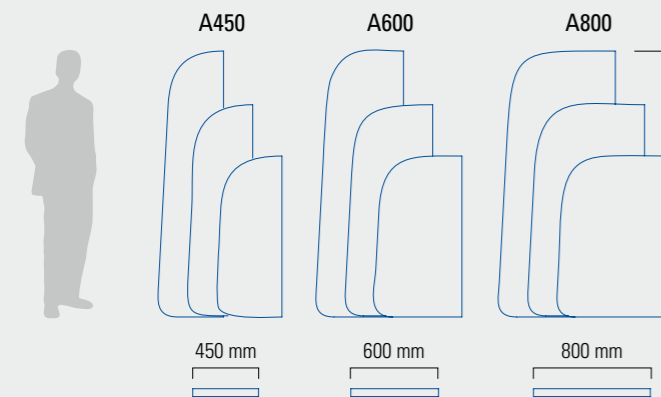

SYSTEMGRAFIKEN

CASONI besteht aus fünf Hauptmodulen sowie sechs geraden Modulen. Zusätzlich ergänzen drei Abschluss-Module das System. Aus diesen Modulen entsteht die CASONI-Welt.

MODULE

GERADEN MODULE (G)

THINK TISCHFORMEN & GRÖSSEN

ABSCHLUSS-MODULE (A)

VERBINDUNGEN (V)

JOIN TISCHFORMEN & GRÖSSEN