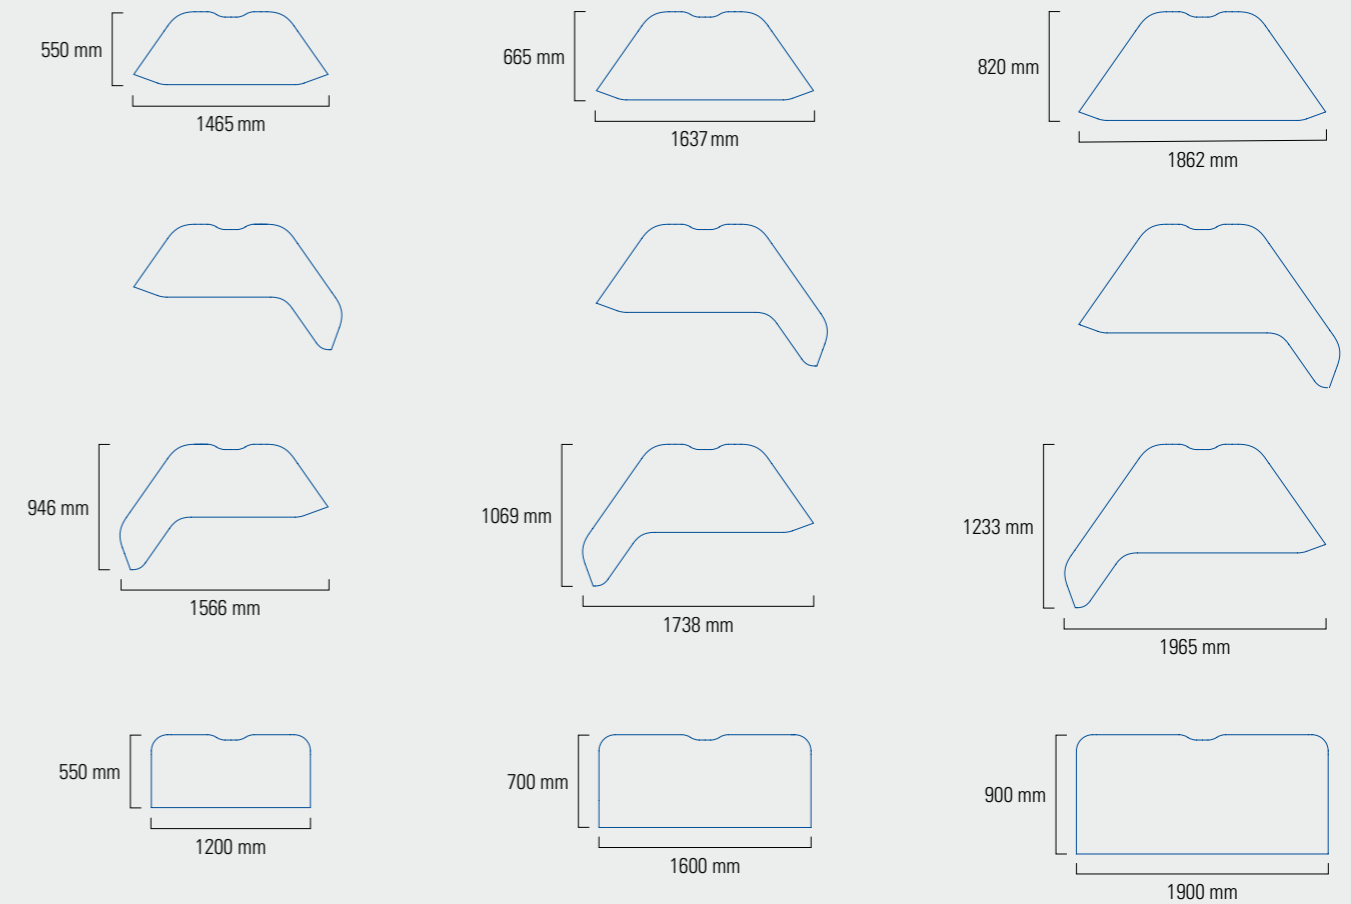

SYSTEMGRAFIKEN

CASONI besteht aus fünf Hauptmodulen sowie sechs geraden Modulen. Zusätzlich ergänzen drei Abschluss-Module das System. Aus diesen Modulen entsteht die CASONI-Welt.

MODULE

GERADEN MODULE (G)

THINK TISCHFORMEN & GRÖSSEN

ABSCHLUSS-MODULE (A)

VERBINDUNGEN (V)

JOIN TISCHFORMEN & GRÖSSEN