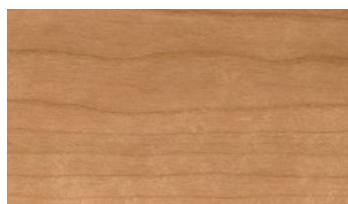

Birnbbaum natur
Pear natural

Am. Kirschbaum natur
Am. Cherry natural

Eiche matt
Oak matt

Eiche hell
Oak light

Eiche titangrau
Oak grey titan

Eiche urban grey
Oak urban grey

Räuchereiche
Oak smoked

Zebrano grau
Zebrano grey

Zebrano natur
Zebrano natural

Am. Nussbaum natur
Am. Walnut natural

Nussbaum tabac
Walnut tobacco

Eiche schwarz
Oak black

Lack Struktur weiß
Lacquer structure white

Laminat Nano weiß
Laminate nano white

Laminat Nano stone
Laminate nano stone

Laminat Nano schwarz
Laminate nano black

Die abgebildeten Farben sind nicht farbverbindlich. Die Darstellung kann je nach Monitor und Drucker variieren. Weitere Oberflächen Ausführungen wie Furniere, Laminat und Linoleum nach Muster auf Anfrage.

The colours shown are intended as a guideline only. Their representation may vary depending on the monitor and printer. Further surface finishes such as natural wood veneer, laminate and linoleum on request by sample.