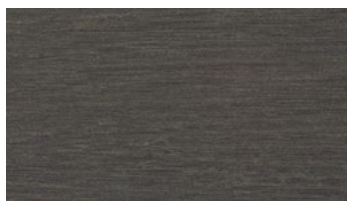

Birnbbaum natur
Pear natural

Am. Kirschbaum natur
Am. Cherry natural

Eiche matt
Oak matt

Eiche hell
Oak light

Eiche titangrau
Oak grey titan

Eiche urban grey
Oak urban grey

Räuchereiche
Oak smoked

Zebrano grau
Zebrano grey

Zebrano natur
Zebrano natural

Am. Nussbaum natur
Am. Walnut natural

Nussbaum tabac
Walnut tobacco

Eiche schwarz
Oak black

Lack Struktur weiß
Lacquer structure white

Laminat Nano weiß
Laminate nano white

Laminat Nano stone
Laminate nano stone

Laminat Nano schwarz
Laminate nano black

Die abgebildeten Farben sind nicht farbverbindlich. Die Darstellung kann je nach Monitor und Drucker variieren. Weitere Oberflächen Ausführungen wie Furniere, Laminat und Linoleum nach Muster auf Anfrage.

The colours shown are intended as a guideline only. Their representation may vary depending on the monitor and printer. Further surface finishes such as natural wood veneer, laminate and linoleum on request by sample.