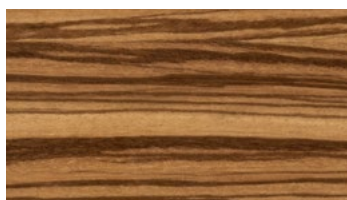

Birnbbaum natur
Pear natural

Am. Kirschbaum natur
Am. Cherry natural

Eiche matt
Oak matt

Eiche hell
Oak light

Eiche titangrau
Oak grey titan

Eiche urban grey
Oak urban grey

Räuchereiche
Oak smoked

Zebrano grau
Zebrano grey

Zebrano natur
Zebrano natural

Am. Nussbaum natur
Am. Walnut natural

Nussbaum tabac
Walnut tobacco

Eiche schwarz
Oak black

Lack Struktur weiß
Lacquer structure white

Laminat Nano weiß
Laminate nano white

Laminat Nano stone
Laminate nano stone

Laminat Nano schwarz
Laminate nano black

Die abgebildeten Farben sind nicht farbverbindlich. Die Darstellung kann je nach Monitor und Drucker variieren. Weitere Oberflächen Ausführungen wie Furniere, Laminat und Linoleum nach Muster auf Anfrage.

The colours shown are intended as a guideline only. Their representation may vary depending on the monitor and printer. Further surface finishes such as natural wood veneer, laminate and linoleum on request by sample.