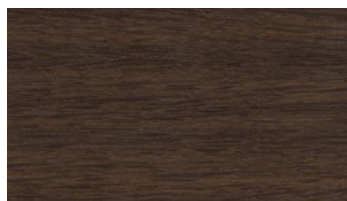

Birnbbaum natur
Pear natural

Am. Kirschbaum natur
Am. Cherry natural

Eiche matt
Oak matt

Eiche hell
Oak light

Eiche titangrau
Oak grey titan

Eiche urban grey
Oak urban grey

Räuchereiche
Oak smoked

Zebrano grau
Zebrano grey

Zebrano natur
Zebrano natural

Am. Nussbaum natur
Am. Walnut natural

Nussbaum tabac
Walnut tobacco

Eiche schwarz
Oak black

Lack Struktur weiß
Lacquer structure white

Laminat Nano weiß
Laminate nano white

Laminat Nano stone
Laminate nano stone

Laminat Nano schwarz
Laminate nano black

Die abgebildeten Farben sind nicht farbverbindlich. Die Darstellung kann je nach Monitor und Drucker variieren. Weitere Oberflächen Ausführungen wie Furniere, Laminat und Linoleum nach Muster auf Anfrage.

The colours shown are intended as a guideline only. Their representation may vary depending on the monitor and printer. Further surface finishes such as natural wood veneer, laminate and linoleum on request by sample.