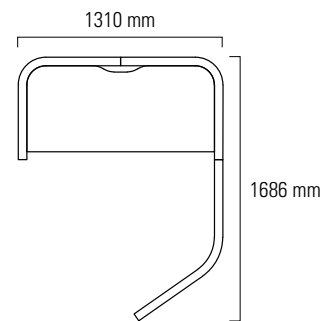

CASONI RAUMZONIERUNGSSYSTEM 90°  
Die Tischplatte wird mit massiven Aluminiumwinkeln montiert. Die Elektrifizierung erfolgt über eine stoffbespannte Kabelführung und DOCK-Elektrifizierungsbox.

CASONI RAUMZONIERUNGSSYSTEM 125°  
Durch die Anordnung der Elemente im 125°-Winkel entsteht eine organische Form. Es gibt keine parallel stehenden Wände. Elektrifizierung über eine stoffbespannte Kabelführung und DOCK-Elektrifizierungsbox.