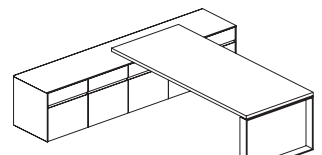

Sono

Maße/Dimensions

Schreibtisch mit 2 Rahmen. Desk with 2 frames.

180 x 100
Höhe hight 73/75

200 x 100
Höhe hight 73/75

220 x 100
Höhe hight 73/75

240 x 100
Höhe hight 73/75

Höhenverstellbarer Schreibtisch mit 2 Säulen. Hight-adjustable desk with 2 columns.

220 x 100
Höhe hight 73 - 121

240 x 100
Höhe hight 73 - 121

Schreibtischplatte* mit angebautem Toolboard. Top* with toolboard.

*180 x 100
Höhe hight 73/75

*200 x 100
Höhe hight 73/75

*220 x 100
Höhe hight 73/75

*240 x 100
Höhe hight 73/75

Höhenverstellbare Schreibtischplatte* mit 2 Säulen - Eine Säule ist im Toolboard integriert.
Hight-adjustable top* with 2 columns - One column is integrated in the toolboard.

*220 x 100
Höhe hight 73 - 121

*240 x 100
Höhe hight 73 - 121

Container. Container.

100 x 60
Höhe hight 64

100 x 60
Höhe hight 64

100 x 60
Höhe hight 64

60 x 60
Höhe hight 64

60 x 60
Höhe hight 64