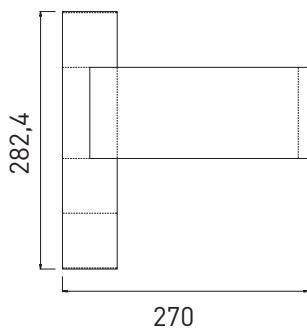

Maße/Dimensions

Besprechungstisch. Meeting table.

für 4 Personen
for 4 people

Ø 110
Höhe hight 73

für 5 Personen
for 5 people

Ø 125
Höhe hight 73

K 24

K 25

K 28
K 38*

* höhenverstellbar/adjustable in height

Beispielhafte Toobboardkonfiguration. Exemplary toolboard configuration.

1. Abschluss-Seite. End panel. 2. Container K45 mit einer Schublade, Innenschublade und Hängeregistratur. Container K45 with one drawer, a drawer inside and a file extension. 3. Container K 46 mit einer Schublade und einer Schublade für Drucker (incl. Lüftung). Container K 46 with one drawer and one drawer for printer (with ventilation) 4. Container K 40 zur Auflage der Tischplatte mit 2 Türen und einer PC-Halterung. Container K 40 to support the desk top, with 2 doors and a PC-fitting. 5. Container K 43 mit einer Tür, bspw. für den Einbau eines Kühlschranks. Container K 43 with one door, e.g. for the Build-in fridge. 6. Abdeckplatte bis zu der Länge von 283 cm einteilig. Covering panel in a single section up to the length of 283 cm.

Beispielhafte Schreibtischkonfiguration. Exemplary desk configuration.

Schreibtischkonfiguration bestehend aus:

Tischplatte K11	240,0 x 100,0
Rahmen K 20	11,3 x 100,0
2 x Abschluss-Seite K49	1,2 x 60,0
Container K 45	60,0 x 60,0
Container K 46	60,0 x 60,0
Container K 40	100,0 x 60,0
Container K 43	60,0 x 60,0

Desktop configuration consisting of:

Top K11	240,0 x 100,0
Frame K 20	11,3 x 100,0
2 x End panel K49	1,2 x 60,0
Container K 45	60,0 x 60,0
Container K 46	60,0 x 60,0
Container K 40	100,0 x 60,0
Container K 43	60,0 x 60,0