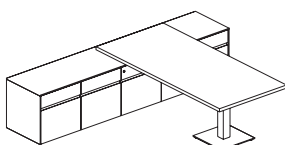

Sono

Maße/Dimensions

Schreibtisch mit 2 Rahmen. Desk with 2 frames.

180 x 100
Höhe hight 73/75

200 x 100
Höhe hight 73/75

220 x 100
Höhe hight 73/75

240 x 100
Höhe hight 73/75

Höhenverstellbarer Schreibtisch mit 2 Säulen. Hight-adjustable desk with 2 columns.

220 x 100
Höhe hight 73 - 121

240 x 100
Höhe hight 73 - 121

Schreibtischplatte* mit angebautem Toolboard. Top* with toolboard.

*180 x 100
Höhe hight 73/75

*200 x 100
Höhe hight 73/75

*220 x 100
Höhe hight 73/75

*240 x 100
Höhe hight 73/75

Höhenverstellbare Schreibtischplatte* mit 2 Säulen - Eine Säule ist im Toolboard integriert.
Hight-adjustable top* with 2 columns - One column is integrated in the toolboard.

*220 x 100
Höhe hight 73 - 121

*240 x 100
Höhe hight 73 - 121

Container. Container.

100 x 60
Höhe hight 64

100 x 60
Höhe hight 64

100 x 60
Höhe hight 64

60 x 60
Höhe hight 64

60 x 60
Höhe hight 64