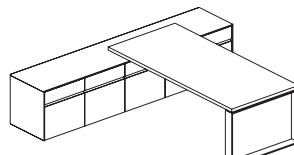

Sono

Maße/Dimensions

Schreibtisch mit 2 Rahmen. Desk with 2 frames.

180 x 100
Höhe hight 73/75

200 x 100
Höhe hight 73/75

220 x 100
Höhe hight 73/75

240 x 100
Höhe hight 73/75

Höhenverstellbarer Schreibtisch mit 2 Säulen. Hight-adjustable desk with 2 columns.

220 x 100
Höhe hight 73 - 121

240 x 100
Höhe hight 73 - 121

Schreibtischplatte* mit angebautem Toolboard. Top* with toolboard.

*180 x 100
Höhe hight 73/75

*200 x 100
Höhe hight 73/75

*220 x 100
Höhe hight 73/75

*240 x 100
Höhe hight 73/75

Höhenverstellbare Schreibtischplatte* mit 2 Säulen - Eine Säule ist im Toolboard integriert.
Hight-adjustable top* with 2 columns - One column is integrated in the toolboard.