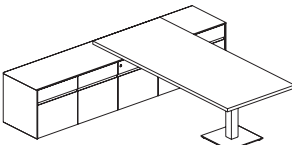

Sono

Maße/Dimensions

Schreibtisch mit 2 Rahmen. Desk with 2 frames.

180 x 100
Höhe hight 73/75

200 x 100
Höhe hight 73/75

220 x 100
Höhe hight 73/75

240 x 100
Höhe hight 73/75

Höhenverstellbarer Schreibtisch mit 2 Säulen. Hight-adjustable desk with 2 columns.

220 x 100
Höhe hight 73 - 121

240 x 100
Höhe hight 73 - 121

Schreibtischplatte* mit angebautem Toolboard. Top* with toolboard.

*180 x 100
Höhe hight 73/75

*200 x 100
Höhe hight 73/75

*220 x 100
Höhe hight 73/75

*240 x 100
Höhe hight 73/75

Höhenverstellbare Schreibtischplatte* mit 2 Säulen - Eine Säule ist im Toolboard integriert.
Hight-adjustable top* with 2 columns - One column is integrated in the toolboard.

*220 x 100
Höhe hight 73 - 121

*240 x 100
Höhe hight 73 - 121

Container. Container.

100 x 60
Höhe hight 64

100 x 60
Höhe hight 64

100 x 60
Höhe hight 64

60 x 60
Höhe hight 64

60 x 60
Höhe hight 64