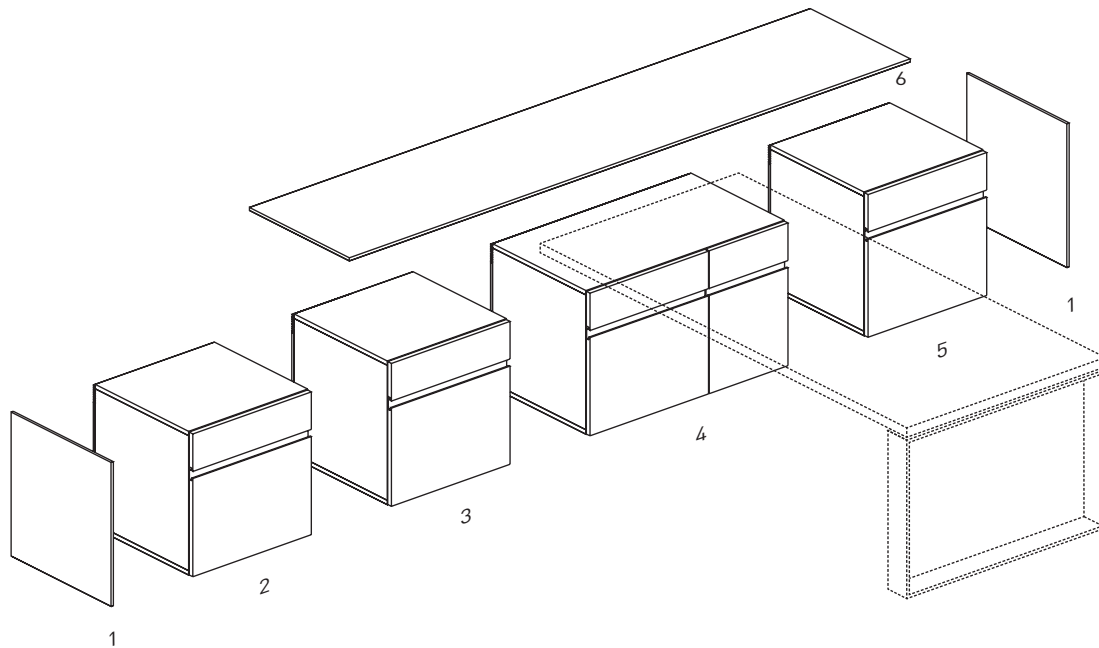

für 4 Personen
for 4 people

120 x 120
Höhe hight 73

für 6 Personen
for 6 people

160 x 120
Höhe hight 73

für 8 Personen
for 8 people

240 x 120
Höhe hight 73

K 26
K 36*

K 27
K 37*

K 28
K 38*

* höhenverstellbar/adjustable in height

Beispielhafte Toobboardkonfiguration. Exemplary toolboard configuration.

1. Abschluss-Seite. End panel. 2. Container K45 mit einer Schublade, Innenschublade und Hängeregistratur. Container K45 with one drawer, a drawer inside and a file extension. 3. Container K 46 mit einer Schublade und einer Schublade für Drucker (incl. Lüftung). Container K 46 with one drawer and one drawer for printer (with ventilation) 4. Container K 40 zur Auflage der Tischplatte mit 2 Türen und einer PC-Halterung. Container K 40 to support the desk top, with 2 doors and a PC-fitting. 5. Container K 43 mit einer Tür, bspw. für den Einbau eines Kühlschranks. Container K 43 with one door, e.g. for the Build-in fridge. 6. Abdeckplatte bis zu der Länge von 283 cm einteilig. Covering panel in a single section up to the length of 283 cm.