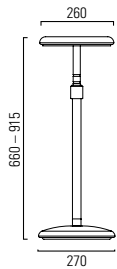

## Ausführungen Exécutions Modelli

Stehsitz, höhenverstellbar Tabouret de soutien à la station debout, réglable en hauteur Sgabello polivalente, regolabile in altezza	●
Sitz drehbar Assise rotative Seduta girevole	●
Sitzfläche gepolstert, Bezug Netz, orange / grün / grau / schwarz Assise rembourrée, recouvrement en résille, orange / verte / grise / noire Seduta imbottita, rivestimento tessuto reticolato, arancione / verde / grigio / nero	●
Standrohr neigbar, Stahl schwarz beschichtet Axe du piétement inclinable, acier époxy noir Tubo piedistallo inclinabile, acciaio verniciato nero	●