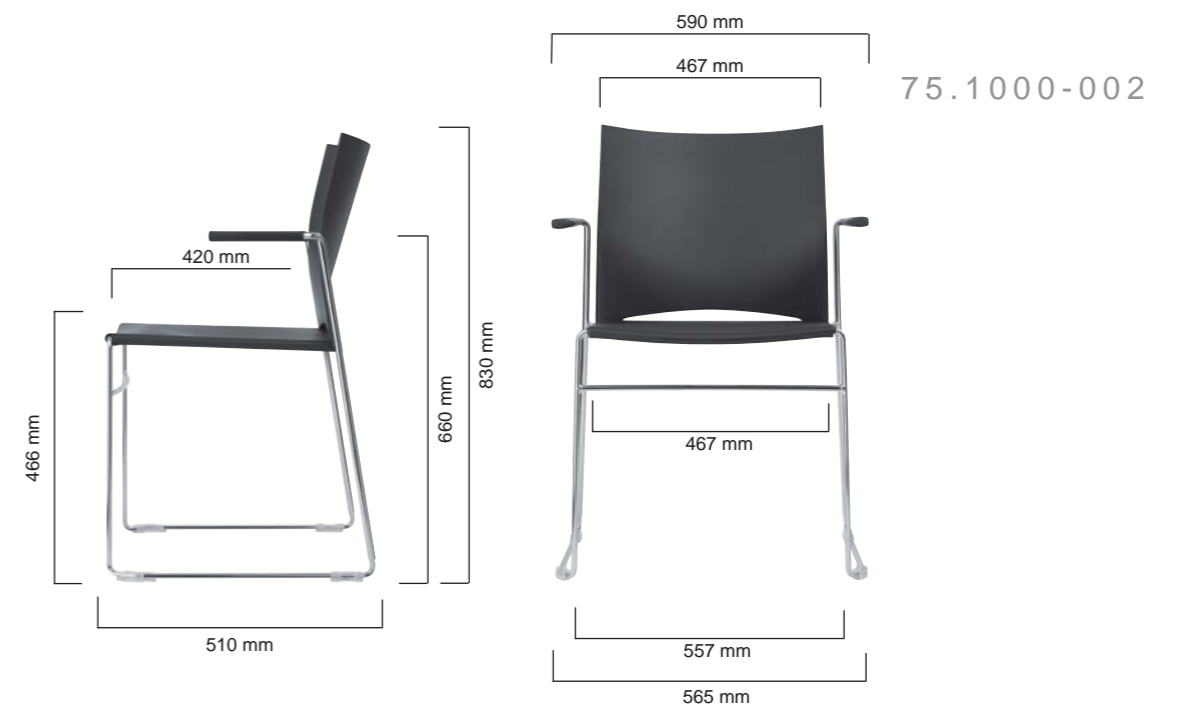

Dimensionen/Technik
Dimensions/Technical details
Dimensions/Technique
Dimensie/Techniek