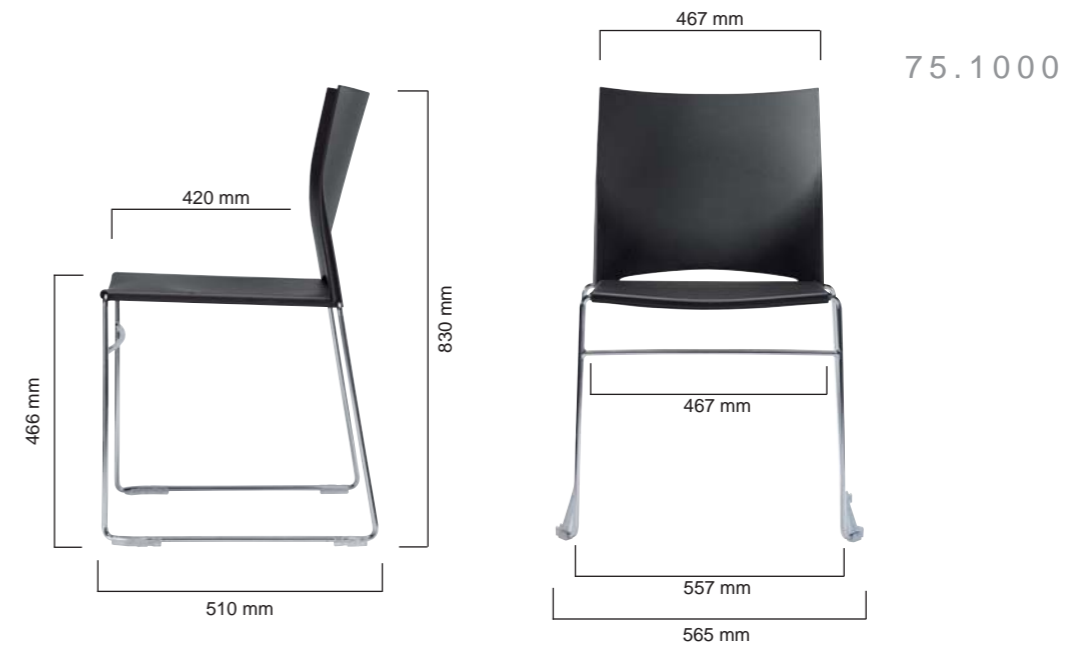

Dimensionen/Technik
Dimensions/Technical details
Dimensions/Technique
Dimensie/Techniek