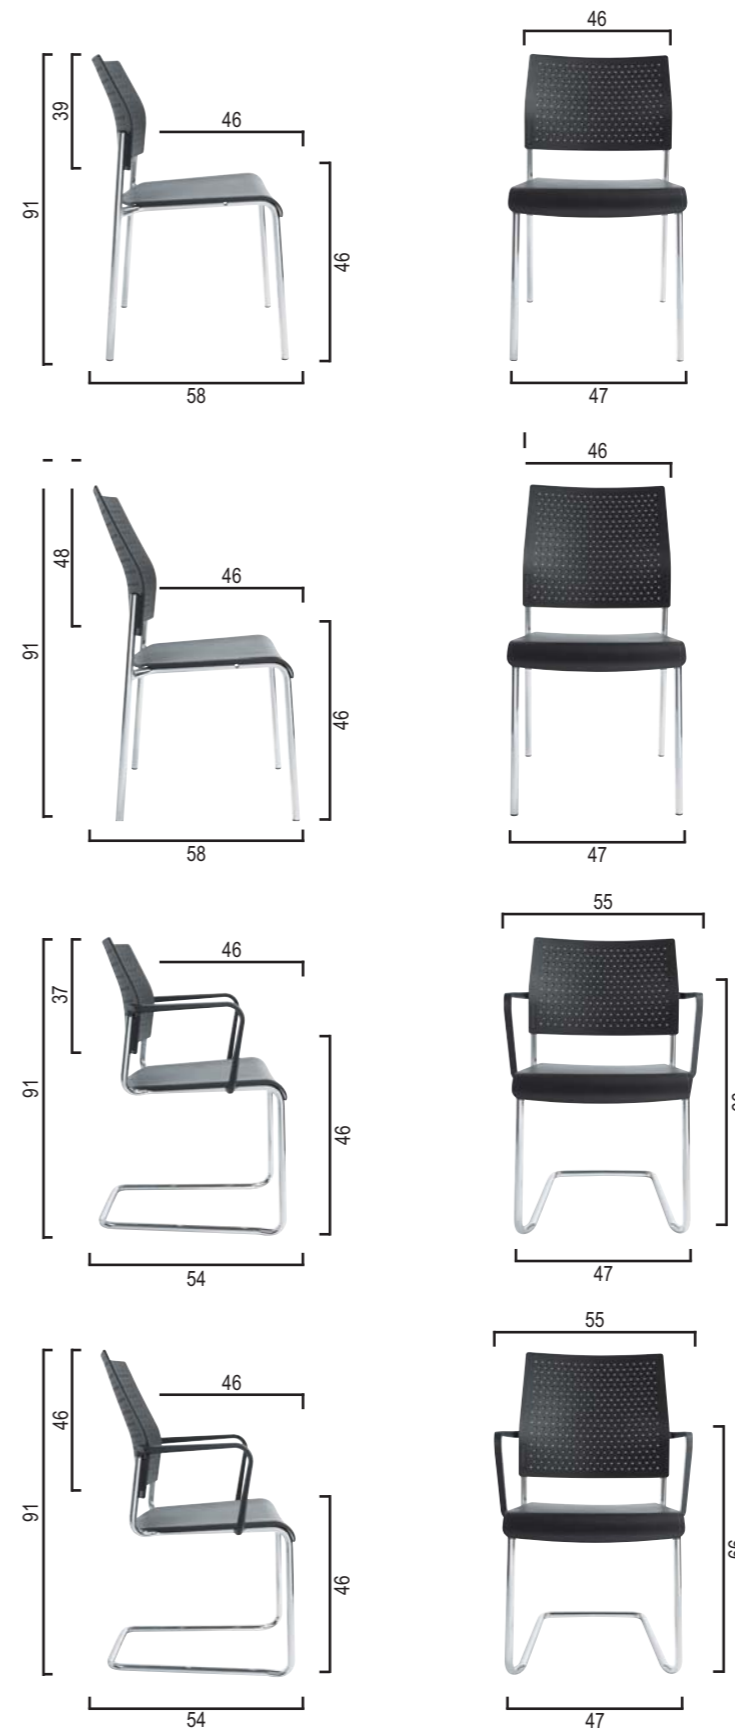

d i m e n s i o n e n
d i m e n s i o n s
d i m e n s i o n s
d i m e n s i e