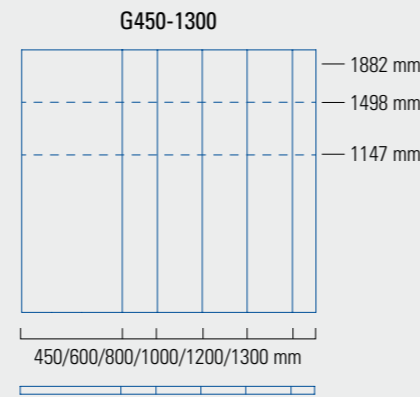

SYSTEMGRAFIKEN

CASONI besteht aus fünf Hauptmodulen sowie sechs geraden Modulen. Zusätzlich ergänzen drei Abschluss-Module das System. Aus diesen Modulen entsteht die CASONI-Welt.

MODULE

GERADEN MODULE (G)

THINK TISCHFORMEN & GRÖSSEN

ABSCHLUSS-MODULE (A)

VERBINDUNGEN (V)

JOIN TISCHFORMEN & GRÖSSEN