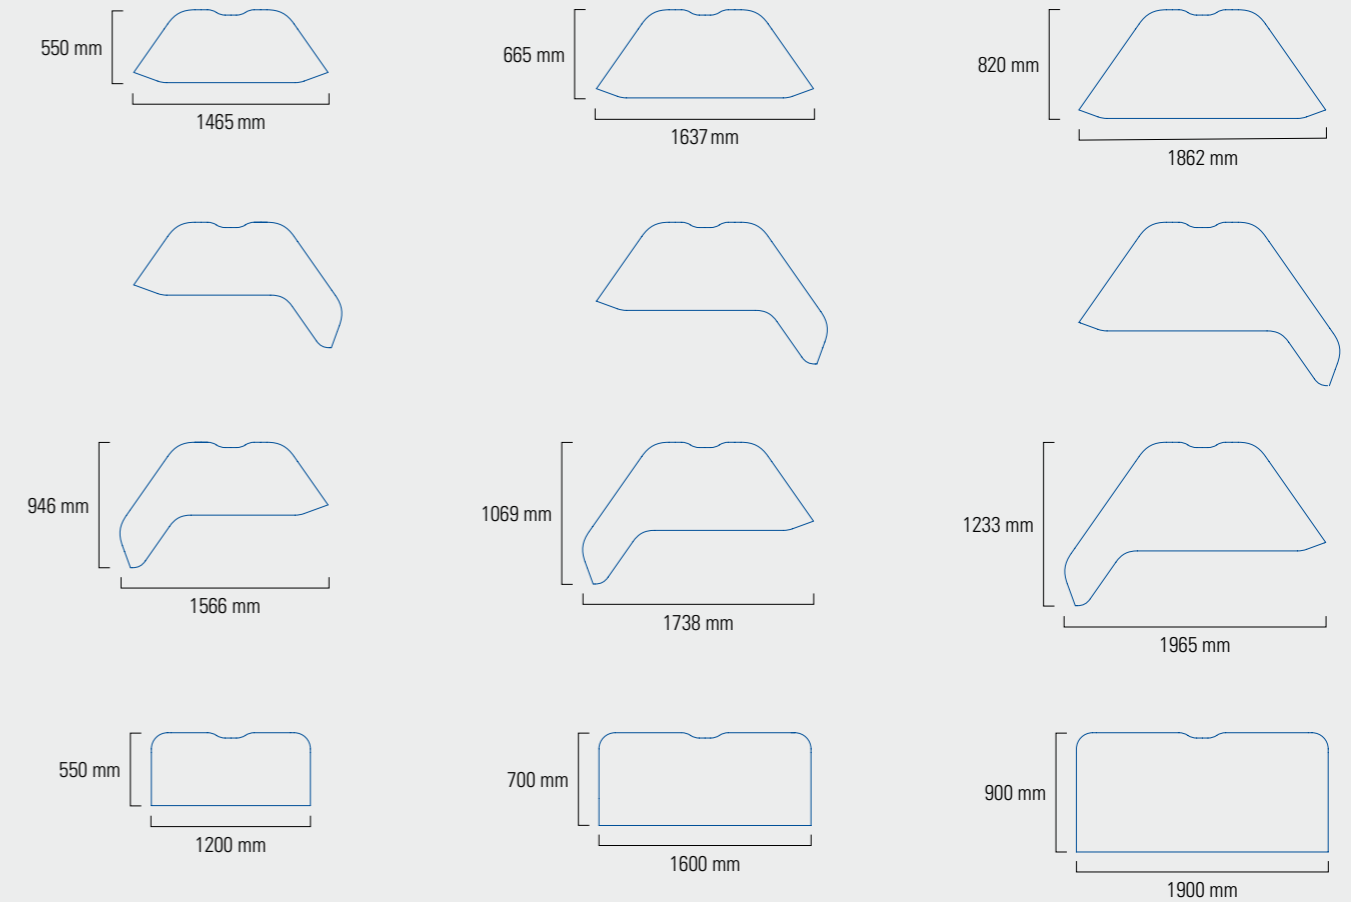

SYSTEMGRAFIKEN

CASONI besteht aus fünf Hauptmodulen sowie sechs geraden Modulen. Zusätzlich ergänzen drei Abschluss-Module das System. Aus diesen Modulen entsteht die CASONI-Welt.

MODULE

GERADEN MODULE (G)

THINK TISCHFORMEN & GRÖSSEN

ABSCHLUSS-MODULE (A)

VERBINDUNGEN (V)

JOIN TISCHFORMEN & GRÖSSEN