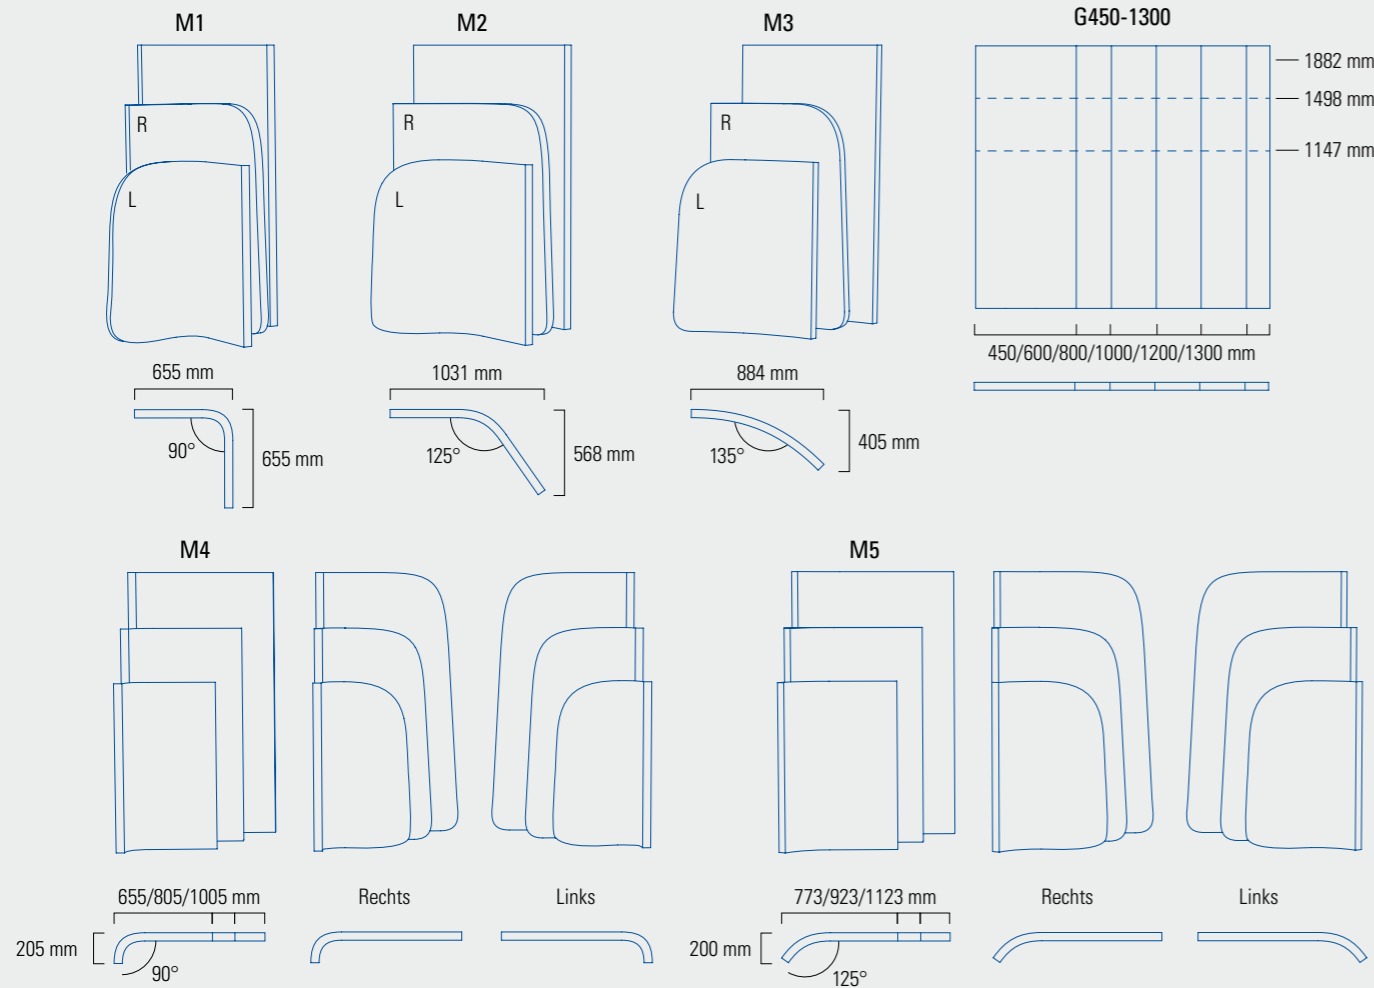

SYSTEMGRAFIKEN

CASONI besteht aus fünf Hauptmodulen sowie sechs geraden Modulen. Zusätzlich ergänzen drei Abschluss-Module das System. Aus diesen Modulen entsteht die CASONI-Welt.

MODULE

GERADEN MODULE (G)

THINK TISCHFORMEN & GRÖSSEN

ABSCHLUSS-MODULE (A)

VERBINDUNGEN (V)

JOIN TISCHFORMEN & GRÖSSEN