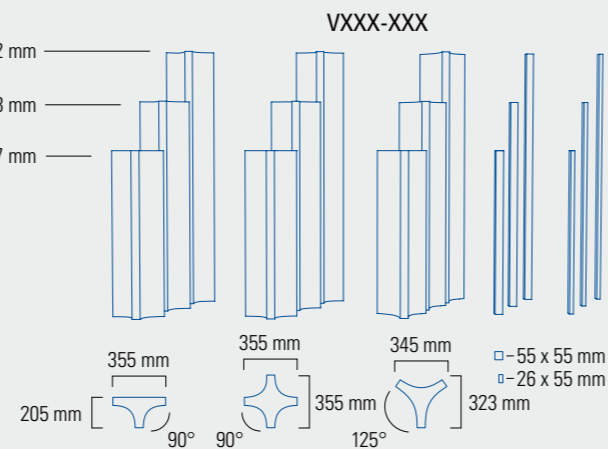

SYSTEMGRAFIKEN

CASONI besteht aus fünf Hauptmodulen sowie sechs geraden Modulen. Zusätzlich ergänzen drei Abschluss-Module das System. Aus diesen Modulen entsteht die CASONI-Welt.

MODULE

GERADEN MODULE (G)

THINK TISCHFORMEN & GRÖSSEN

ABSCHLUSS-MODULE (A)

VERBINDUNGEN (V)

JOIN TISCHFORMEN & GRÖSSEN