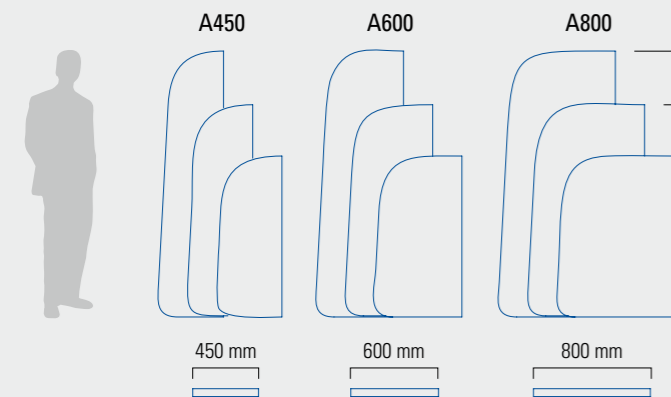

SYSTEMGRAFIKEN

CASONI besteht aus fünf Hauptmodulen sowie sechs geraden Modulen. Zusätzlich ergänzen drei Abschluss-Module das System. Aus diesen Modulen entsteht die CASONI-Welt.

MODULE

GERADEN MODULE (G)

THINK TISCHFORMEN & GRÖSSEN

ABSCHLUSS-MODULE (A)

VERBINDUNGEN (V)

JOIN TISCHFORMEN & GRÖSSEN