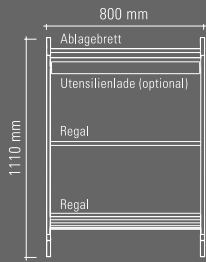

SPACER – AUSFÜHRUNGSVARIANTEN

OFFICE SPACER
Standardausführung