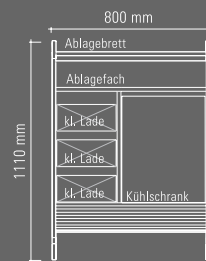

SERVICE SPACER
mit Kühlschrank