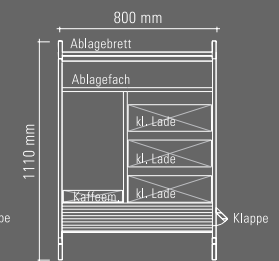

SERVICE SPACER
mit Kaffeemaschine

SPACER – FARBRAUM

Rollo mit 25 mm Stabbreite in den Farben Weiß, Schwarz und Silber mit farblich angepasster Führungsschiene erhältlich. Beim Korpus steht Ihnen die gesamte Vielfalt der BLAHA Farbwelten zur Wahl.