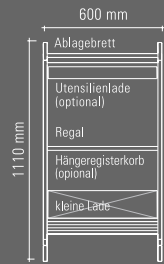

SERVICE SPACER
mit Kaffeemaschine und Kühlschrank