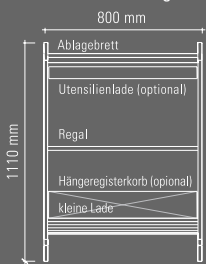

SPACER – AUSFÜHRUNGSVARIANTEN

OFFICE SPACER
Standardausführung

MEDIA SPACER V1

MEDIA SPACER V2/V3

OFFICE SPACER
mit Lade

SERVICE SPACER
mit Kaffeemaschine und Kühlschrank

OFFICE SPACER
mit zwei Lade

SERVICE SPACER
mit Kühlschrank

SERVICE SPACER
mit Kaffeemaschine

SPACER – FARBRAUM

Rollo mit 25 mm Stabbreite in den Farben Weiß, Schwarz und Silber mit farblich angepasster Führungsschiene erhältlich. Beim Korpus steht Ihnen die gesamte Vielfalt der BLAHA Farbwelten zur Wahl.