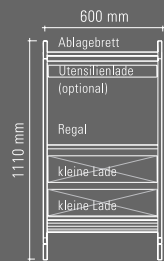

SERVICE SPACER
mit Kühlschrank