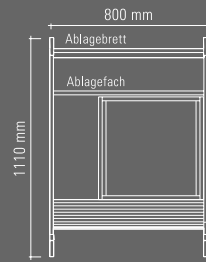

MEDIA SPACER V1