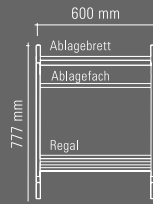

MEDIA SPACER V1