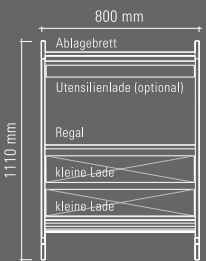

OFFICE SPACER
mit zwei Lade