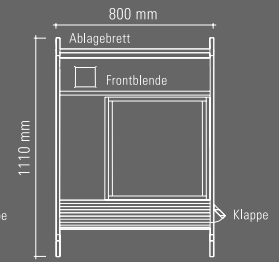

MEDIA SPACER V2/V3