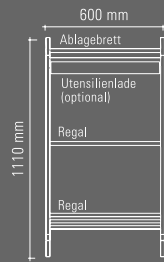

MEDIA SPACER V1