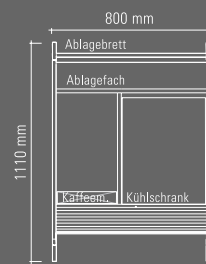

SERVICE SPACER
mit Kaffeemaschine und Kühlschrank