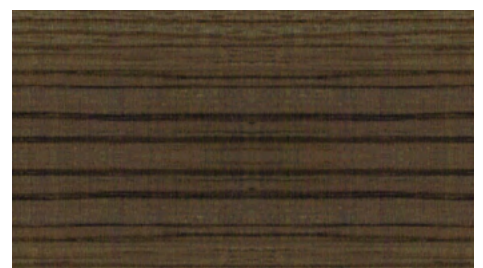

Materialien. Materials.

RENZ

Ahorn hell
Maple light

Birnbaum natur
Pear natural

Buche natur
Beech natural

Eiche matt
Oak matt

Eiche hell
Oak light

Räuchereiche
Oak smoked

Eiche titangrau
Oak grey titan

Eiche mocca
Oak mocca

Amerik. Kirschbaum natur
Am. Cherry natural

Amerik. Nussbaum natur
Am. Walnut natural

Nussbaum tabac
Walnut tobacco

Makassar
Ebony Makassar

Zebrano natur
Zebrano natural

Zebrano grau
Zebrano grey

Die abgebildeten Farben sind nicht farbverbindlich. Die Darstellung kann je nach Monitor und Drucker variieren. Weitere Oberflächen Ausführungen wie Furniere, Laminat, und Linoleum nach Muster auf Anfrage. The colours shown are intended as a guideline only. Their representation may vary depending on the monitor and printer. Further surface finishes such as natural wood veneer, laminate and linoleum on request by sample.