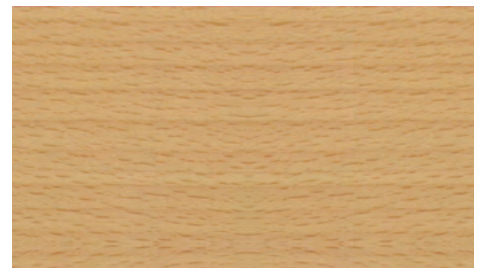

Materialien. Materials.

RENZ

Ahorn hell
Maple light

Birnbaum natur
Pear natural

Buche natur
Beech natural

Eiche matt
Oak matt

Eiche hell
Oak light

Räuchereiche
Oak smoked

Eiche titangrau
Oak grey titan

Eiche mocca
Oak mocca

Amerik. Kirschbaum natur
Am. Cherry natural

Amerik. Nussbaum natur
Am. Walnut natural

Nussbaum tabac
Walnut tobacco

Makassar
Ebony Makassar

Zebrano natur
Zebrano natural

Zebrano grau
Zebrano grey

Die abgebildeten Farben sind nicht farbverbindlich. Die Darstellung kann je nach Monitor und Drucker variieren. Weitere Oberflächen Ausführungen wie Furniere, Laminat, und Linoleum nach Muster auf Anfrage. The colours shown are intended as a guideline only. Their representation may vary depending on the monitor and printer. Further surface finishes such as natural wood veneer, laminate and linoleum on request by sample.

Laminat grau
Laminate grey

Laminat weiß
Laminate white

Die abgebildeten Farben sind nicht farbverbindlich. Die Darstellung kann je nach Monitor und Drucker variieren. Weitere Oberflächenausführungen wie Furniere, Laminat, und Linoleum nach Muster auf Anfrage. The colours shown are intended as a guideline only. Their representation may vary depending on the monitor and printer. Further surface finishes such as natural wood veneer, laminate and linoleum on request by sample.