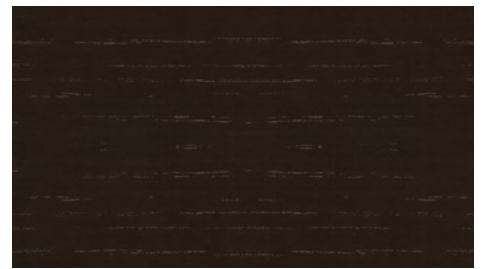

Materialien. Materials.

RENZ

Ahorn hell
Maple light

Birnbaum natur
Pear natural

Buche natur
Beech natural

Eiche matt
Oak matt

Eiche hell
Oak light

Räuchereiche
Oak smoked

Eiche titangrau
Oak grey titan

Eiche mocca
Oak mocca

Amerik. Kirschbaum natur
Am. Cherry natural

Amerik. Nussbaum natur
Am. Walnut natural

Nussbaum tabac
Walnut tobacco

Makassar
Ebony Makassar

Zebrano natur
Zebrano natural

Zebrano grau
Zebrano grey

Die abgebildeten Farben sind nicht farbverbindlich. Die Darstellung kann je nach Monitor und Drucker variieren. Weitere Oberflächen Ausführungen wie Furniere, Laminat, und Linoleum nach Muster auf Anfrage. The colours shown are intended as a guideline only. Their representation may vary depending on the monitor and printer. Further surface finishes such as natural wood veneer, laminate and linoleum on request by sample.

Laminat grau
Laminate grey

Laminat weiß
Laminate white

Die abgebildeten Farben sind nicht farbverbindlich. Die Darstellung kann je nach Monitor und Drucker variieren. Weitere Oberflächenausführungen wie Furniere, Laminat, und Linoleum nach Muster auf Anfrage. The colours shown are intended as a guideline only. Their representation may vary depending on the monitor and printer. Further surface finishes such as natural wood veneer, laminate and linoleum on request by sample.