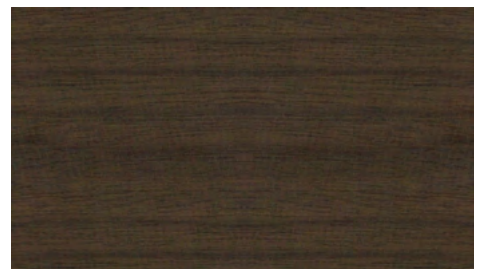

Materialien. Materials.

RENZ

Ahorn hell
Maple light

Birnbaum natur
Pear natural

Buche natur
Beech natural

Eiche matt
Oak matt

Eiche hell
Oak light

Räuchereiche
Oak smoked

Eiche titangrau
Oak grey titan

Eiche mocca
Oak mocca

Amerik. Kirschbaum natur
Am. Cherry natural

Amerik. Nussbaum natur
Am. Walnut natural

Nussbaum tabac
Walnut tobacco

Makassar
Ebony Makassar

Zebrano natur
Zebrano natural

Zebrano grau
Zebrano grey

Die abgebildeten Farben sind nicht farbverbindlich. Die Darstellung kann je nach Monitor und Drucker variieren. Weitere Oberflächen Ausführungen wie Furniere, Laminat, und Linoleum nach Muster auf Anfrage. The colours shown are intended as a guideline only. Their representation may vary depending on the monitor and printer. Further surface finishes such as natural wood veneer, laminate and linoleum on request by sample.