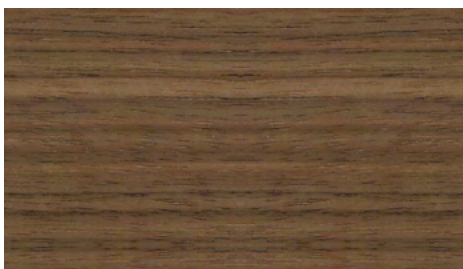

Materialien. Materials.

RENZ

Ahorn hell
Maple light

Birnbaum natur
Pear natural

Buche natur
Beech natural

Eiche matt
Oak matt

Eiche hell
Oak light

Räuchereiche
Oak smoked

Eiche titangrau
Oak grey titan

Eiche mocca
Oak mocca

Amerik. Kirschbaum natur
Am. Cherry natural

Amerik. Nussbaum natur
Am. Walnut natural

Nussbaum tabac
Walnut tobacco

Makassar
Ebony Makassar

Zebrano natur
Zebrano natural

Zebrano grau
Zebrano grey

Die abgebildeten Farben sind nicht farbverbindlich. Die Darstellung kann je nach Monitor und Drucker variieren. Weitere Oberflächen Ausführungen wie Furniere, Laminat, und Linoleum nach Muster auf Anfrage. The colours shown are intended as a guideline only. Their representation may vary depending on the monitor and printer. Further surface finishes such as natural wood veneer, laminate and linoleum on request by sample.